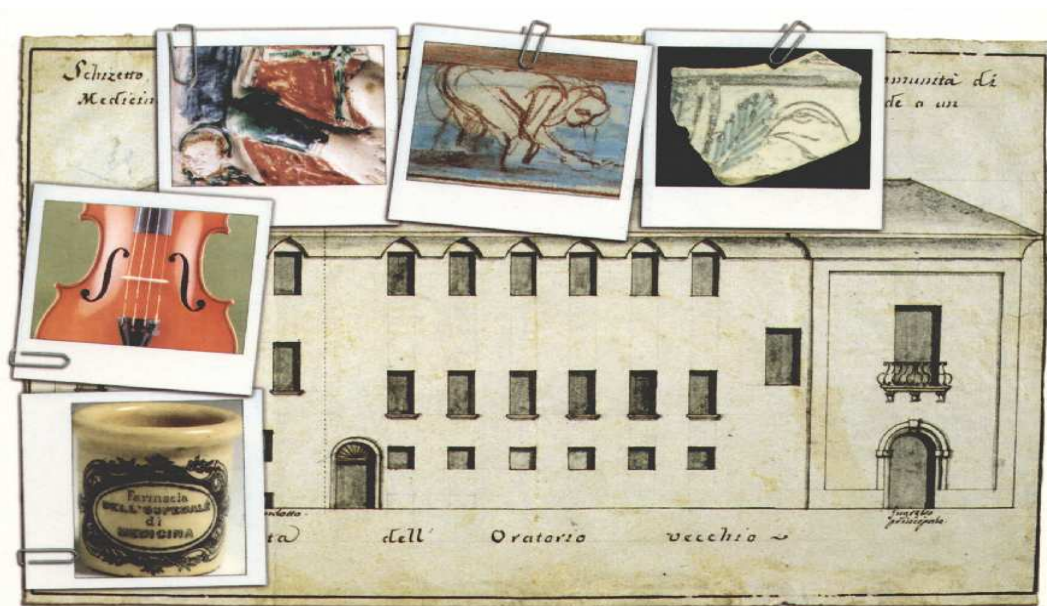

Città di Medicina

**MUSEO
CIVICO
DI
MEDICINA**

APERTURE GIUGNO 2016 MUSEO CIVICO

Domenica 5 ore 10-12 e 15-18

Venerdì 17 ore 20-22.30

Notte bianca della cultura

 **La Cassa**
CASSA DI RISPARMIO
DI RAVENNA S.P.A.
Privata e indipendente dal 1860